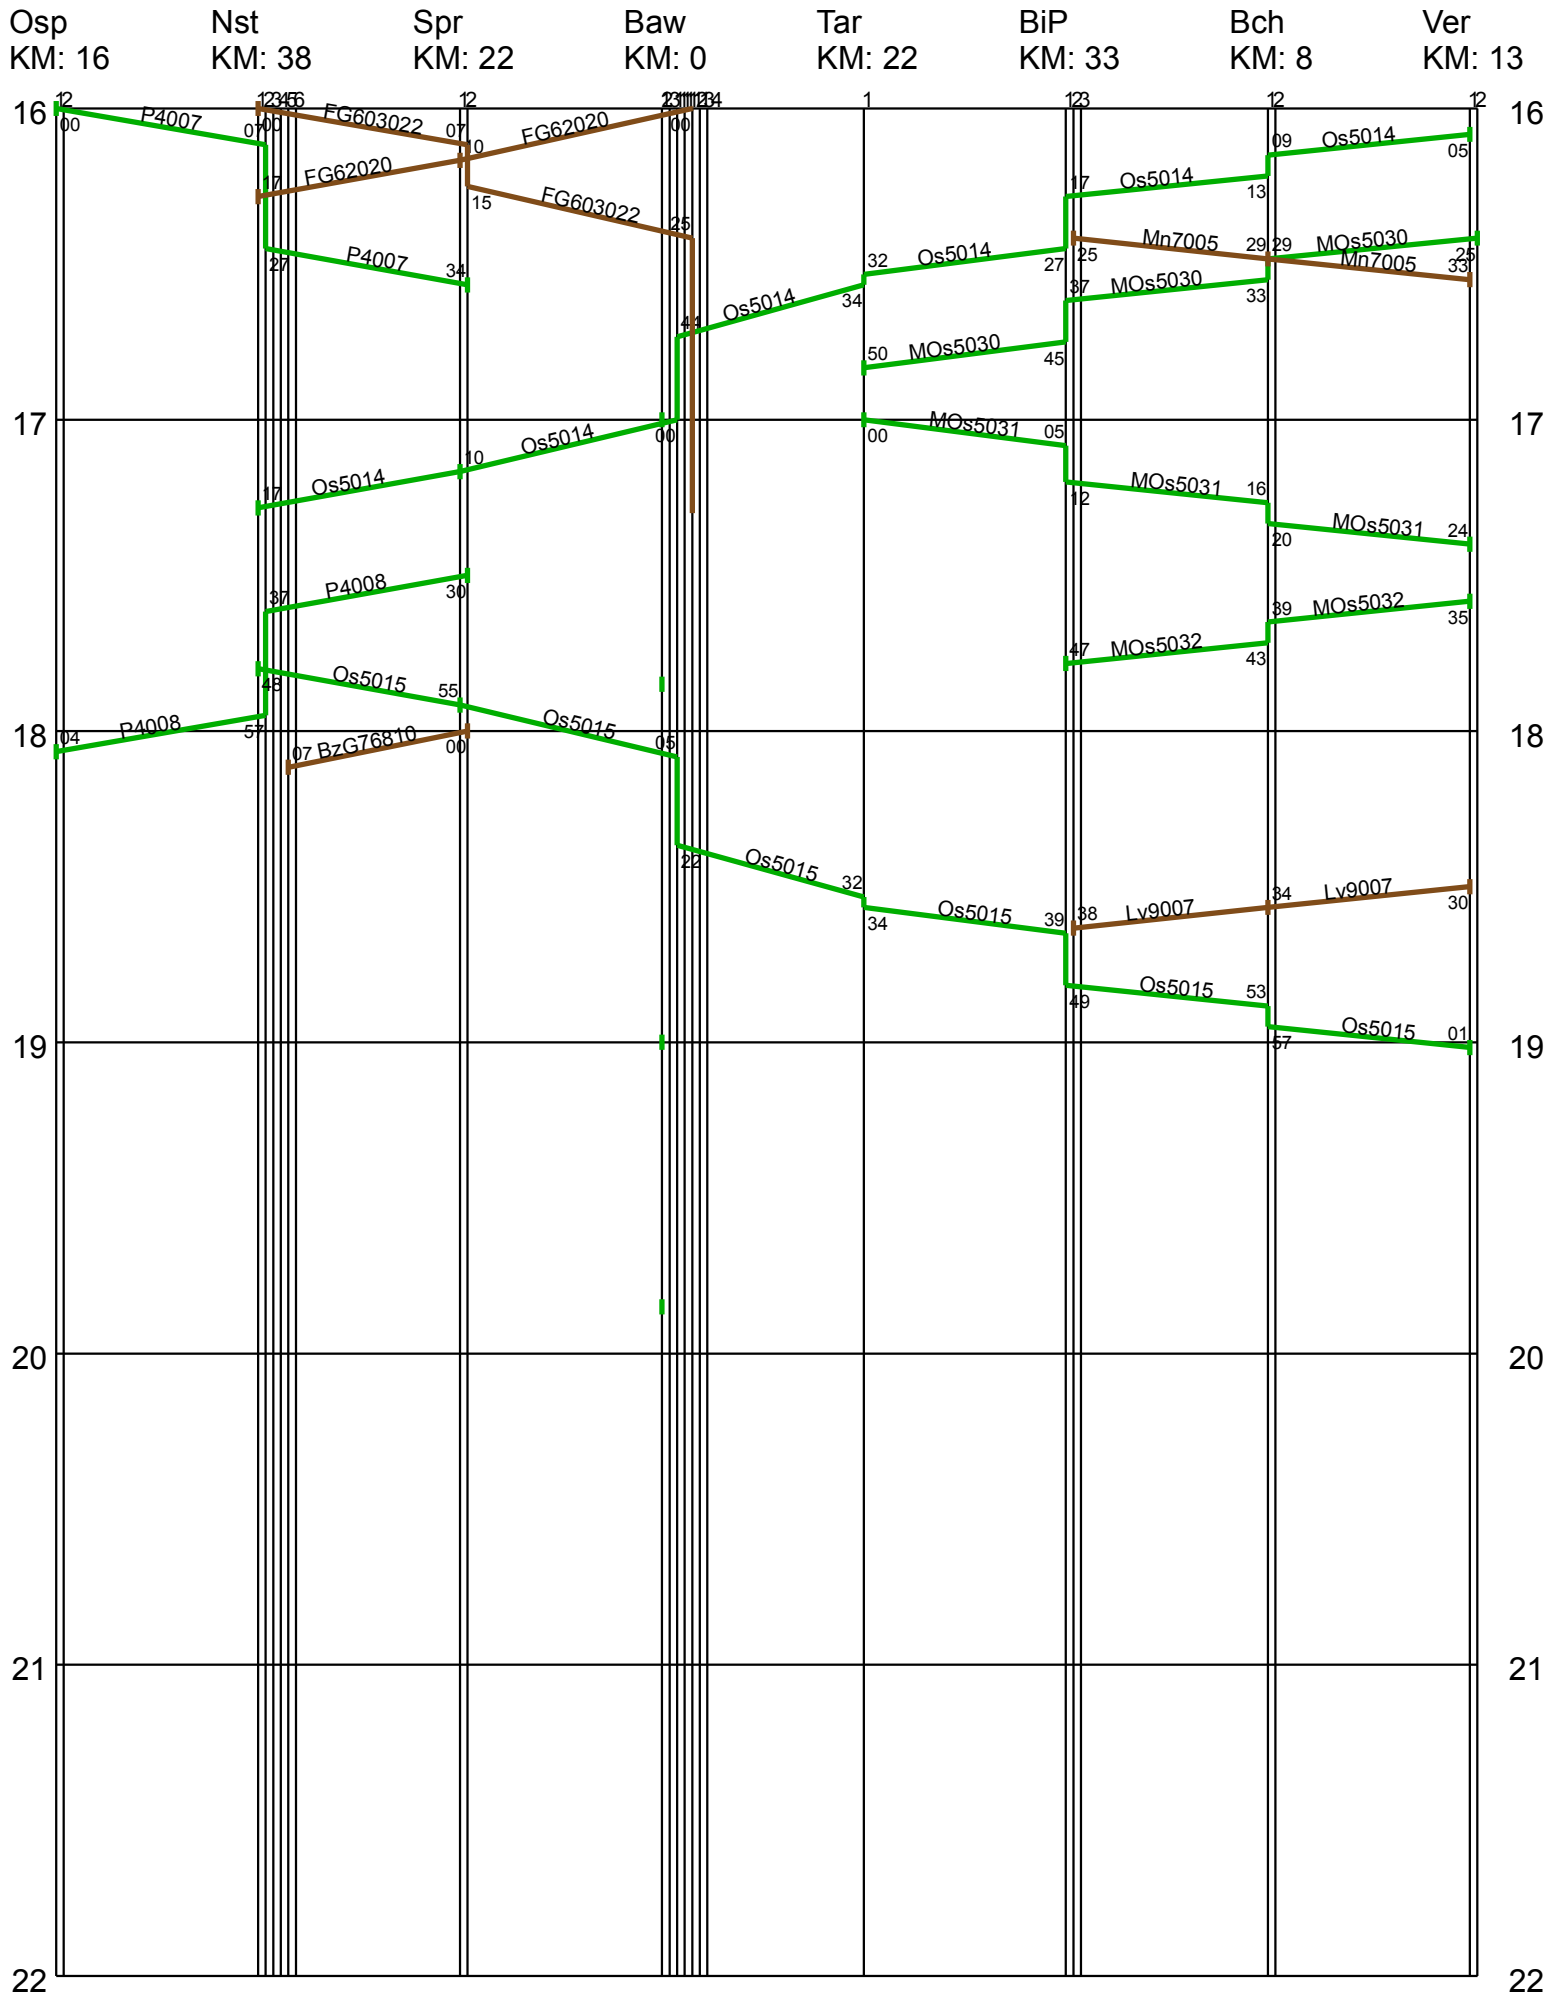

Diesel Morgen

Diesel Mittag

Diesel Abend

Diesel Morgen

Ver KM: 13 Bch KM: 4 BiP KM: 0 Tar KM: 22 Baw KM: 0 Spr KM: 22 Nst KM: 38 Osp KM: 16

Diesel Mittag

Diesel Abend