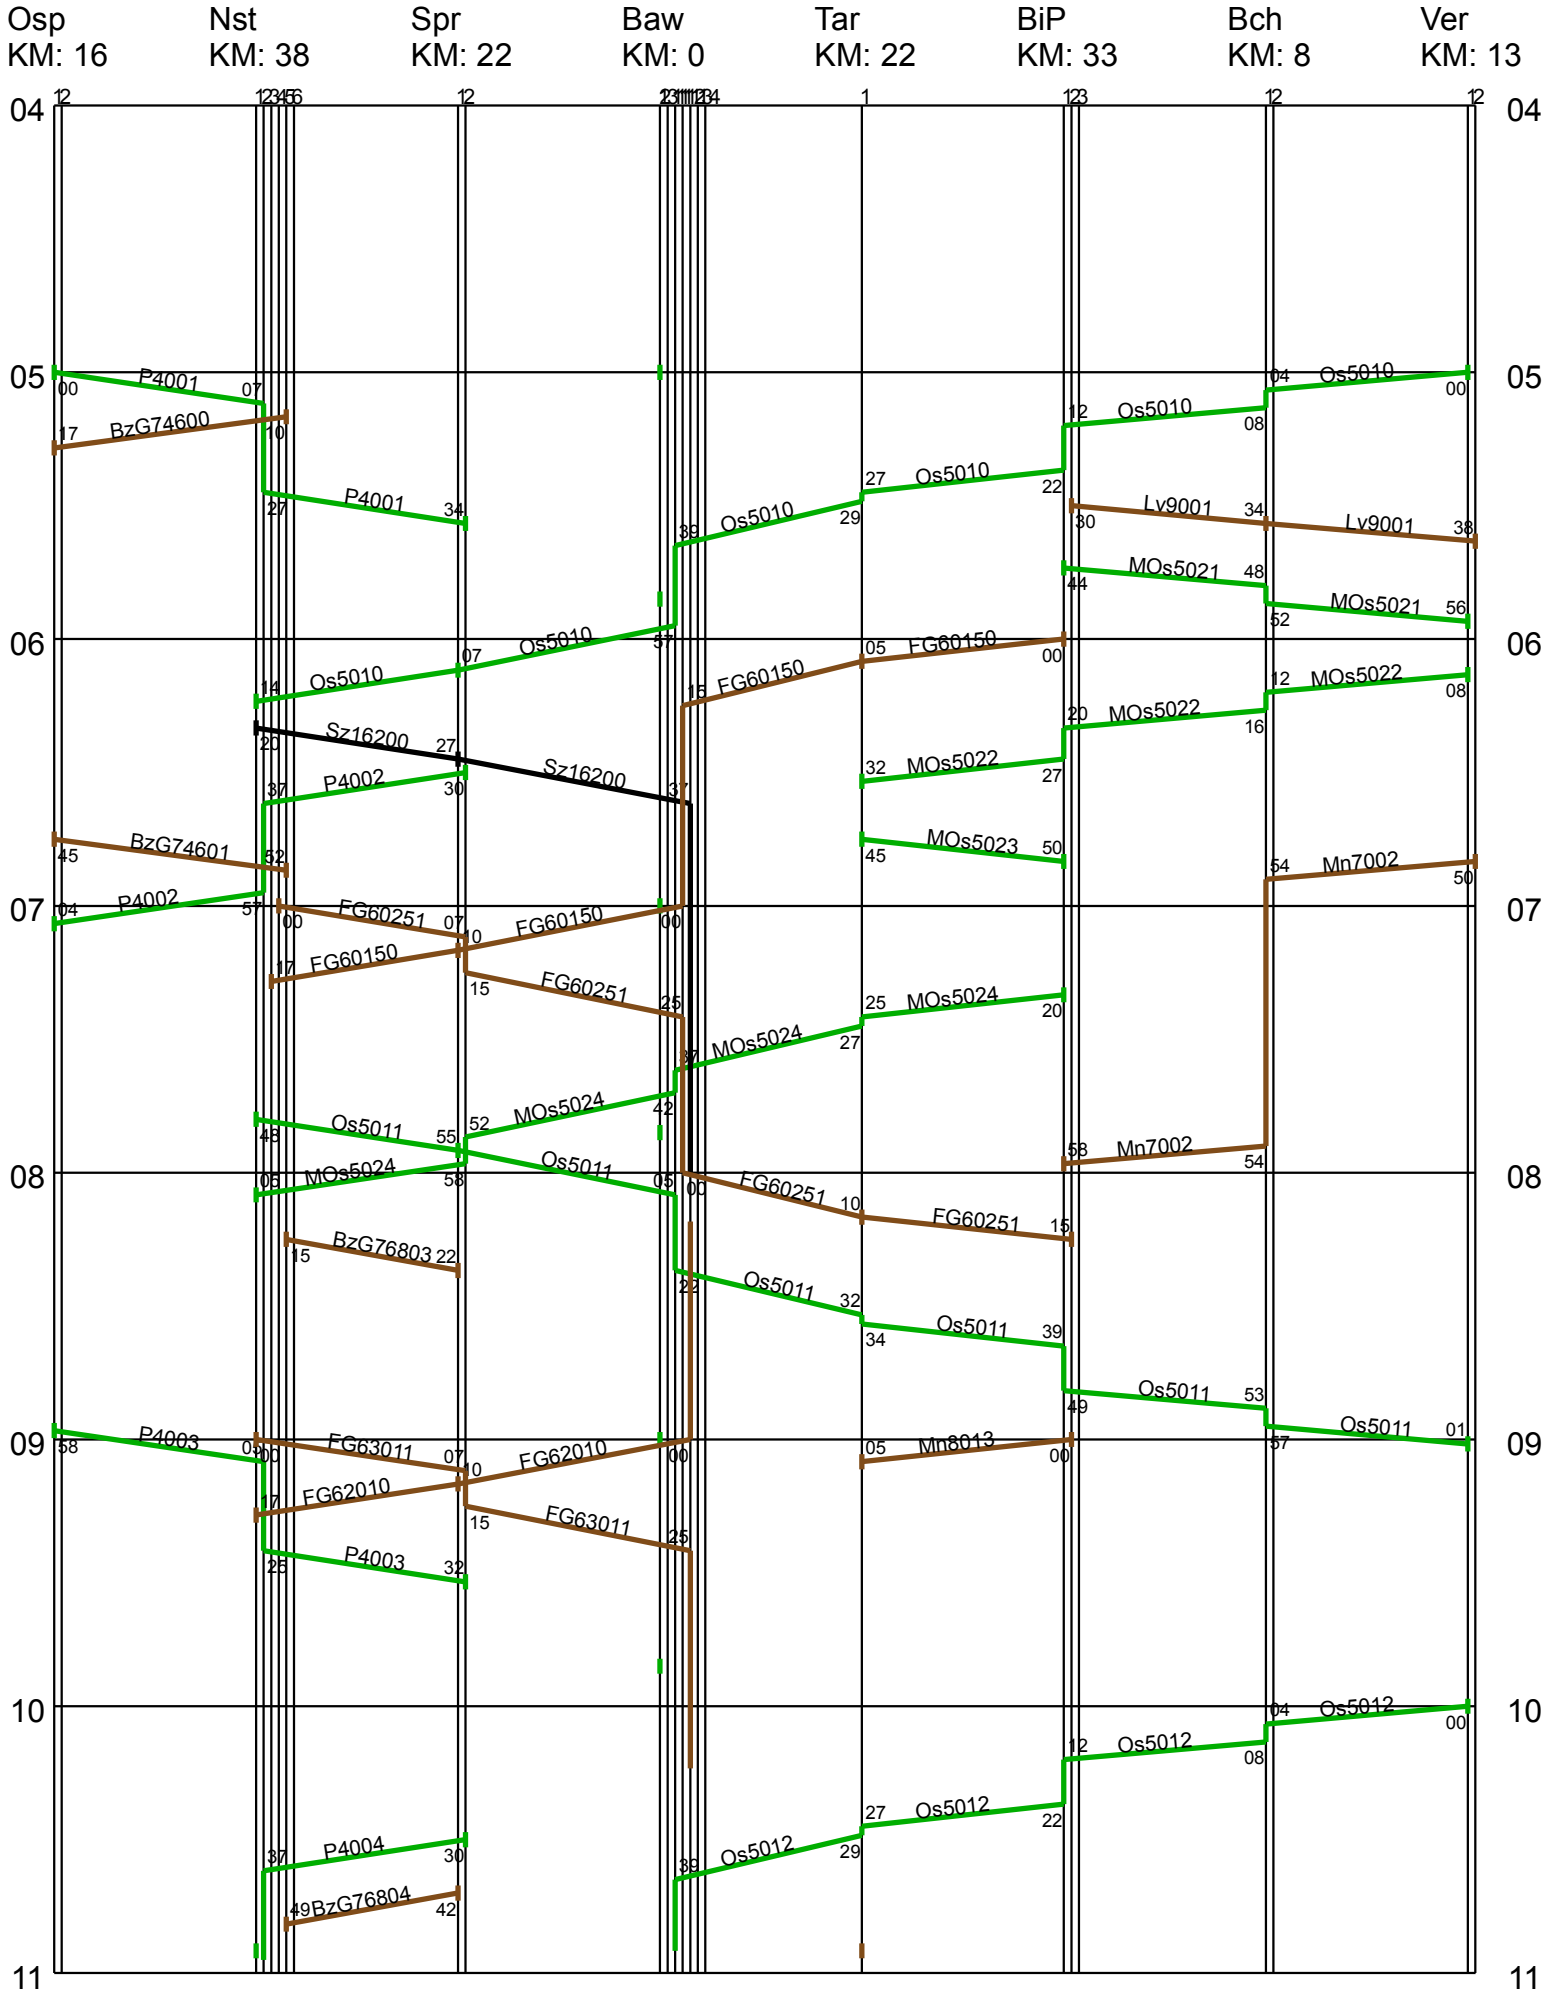

Diesel Morgen

Diesel Mittag

Diesel Abend

Diesel Morgen

Ver KM: 13 Bch KM: 4 BiP KM: 0 Tar KM: 22 Baw KM: 0 Spr KM: 22 Nst KM: 38 Osp KM: 16

Diesel Mittag

Diesel Abend