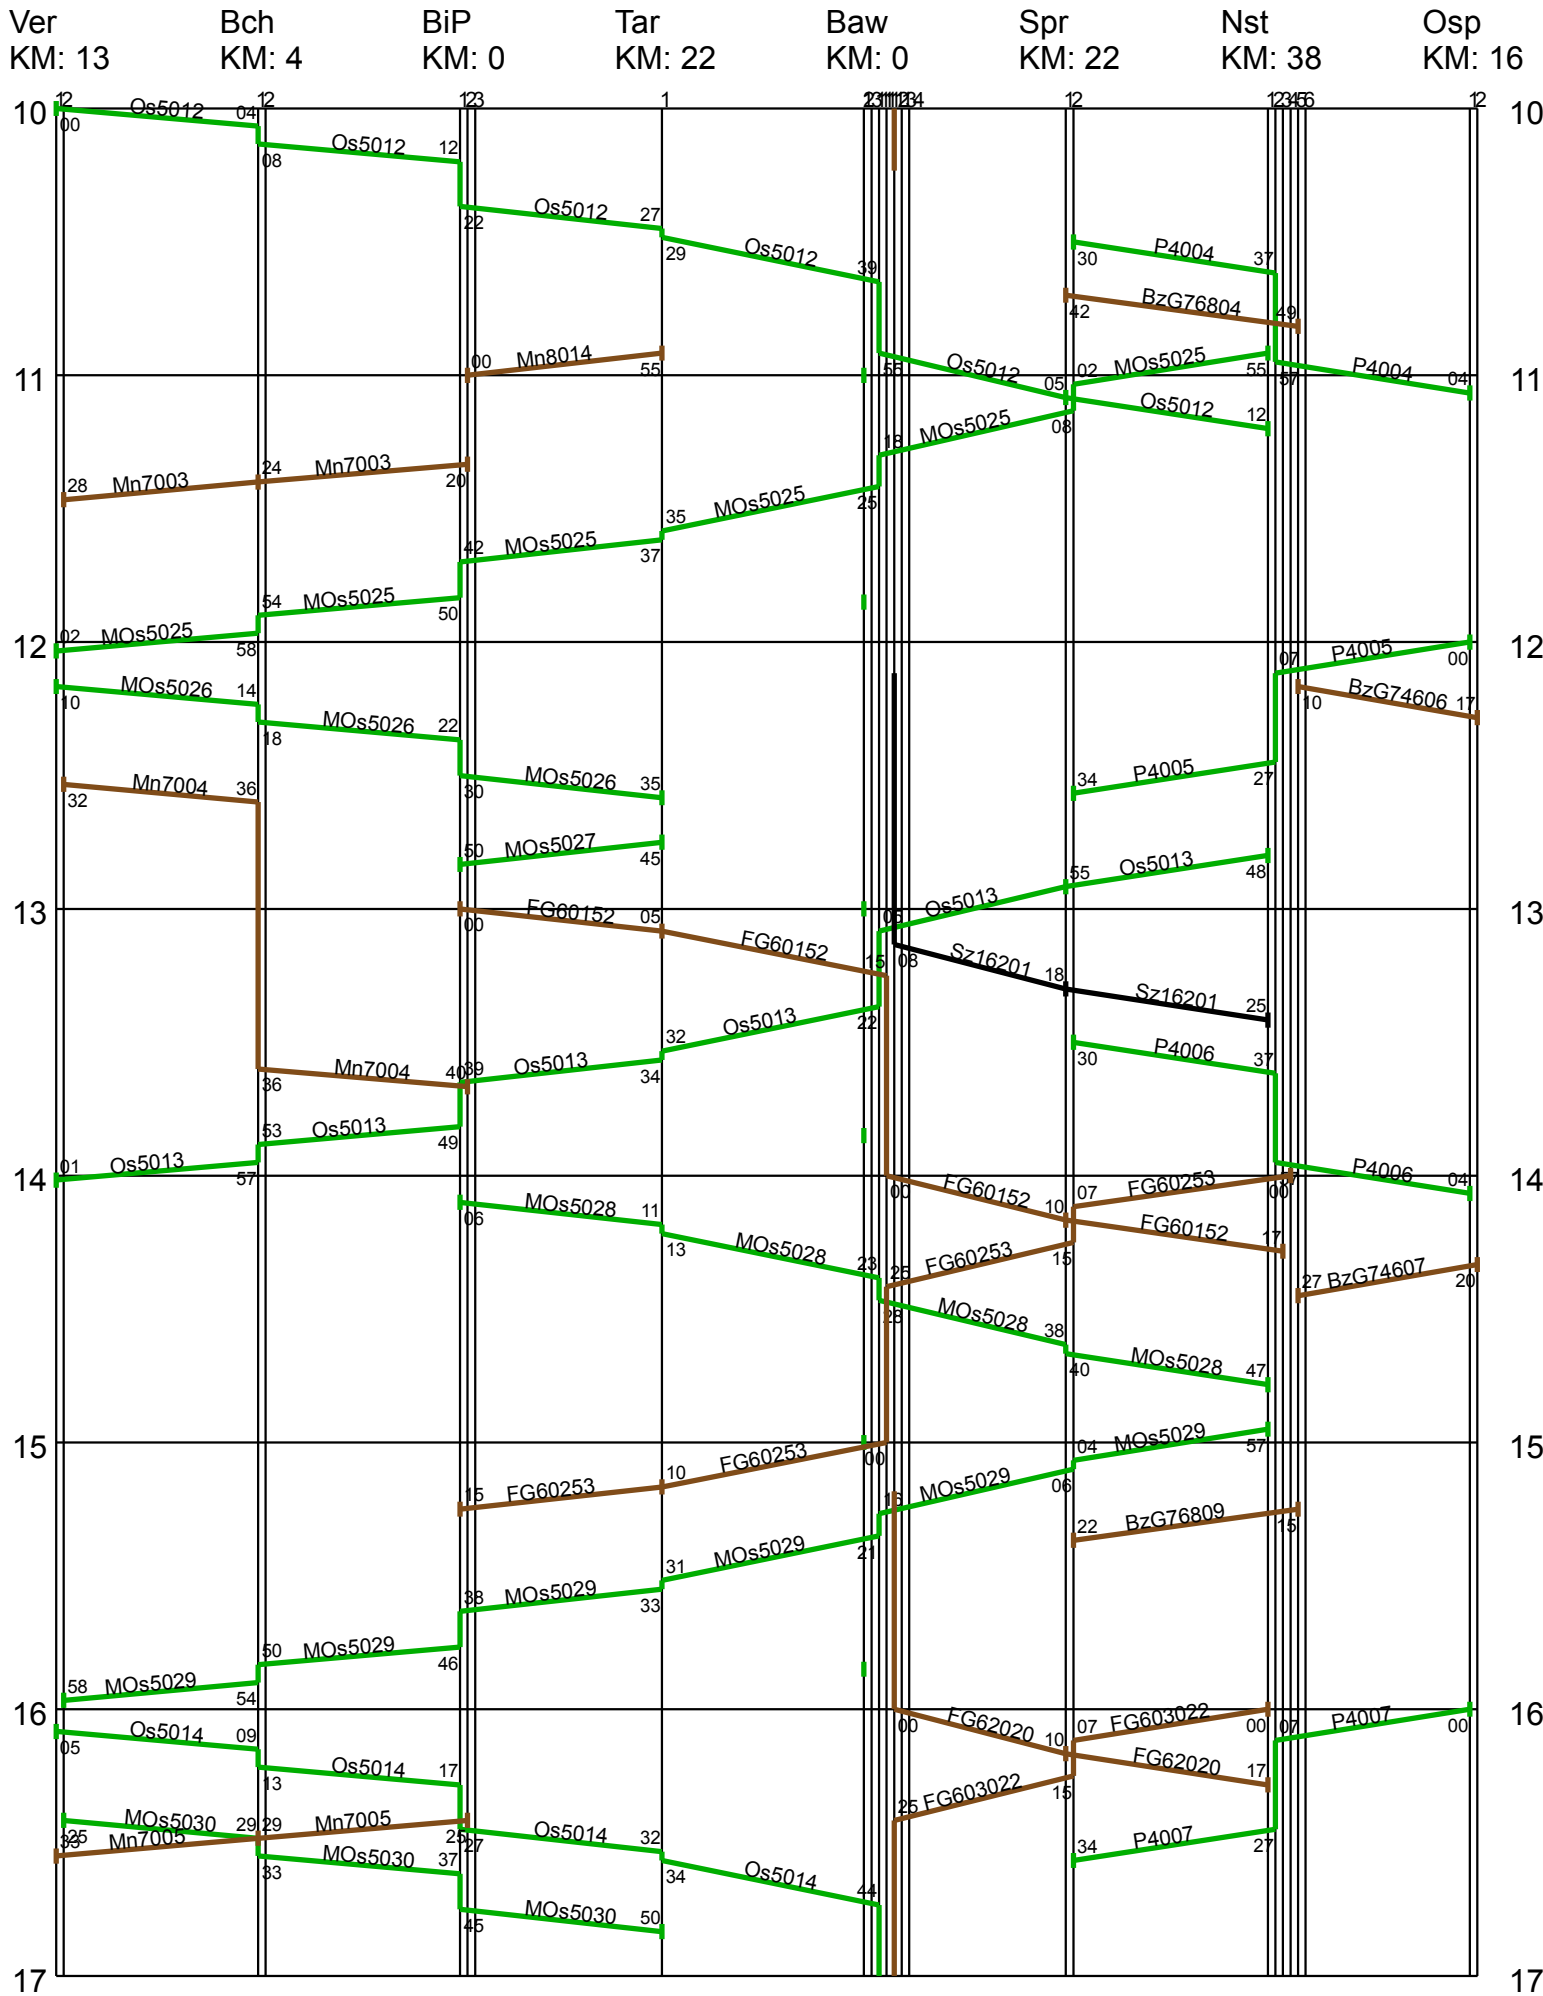

Diesel Morgen

Diesel Mittag

Diesel Abend

Diesel Morgen

Ver KM: 13 Bch KM: 4 BiP KM: 0 Tar KM: 22 Baw KM: 0 Spr KM: 22 Nst KM: 38 Osp KM: 16

Diesel Mittag

Diesel Abend