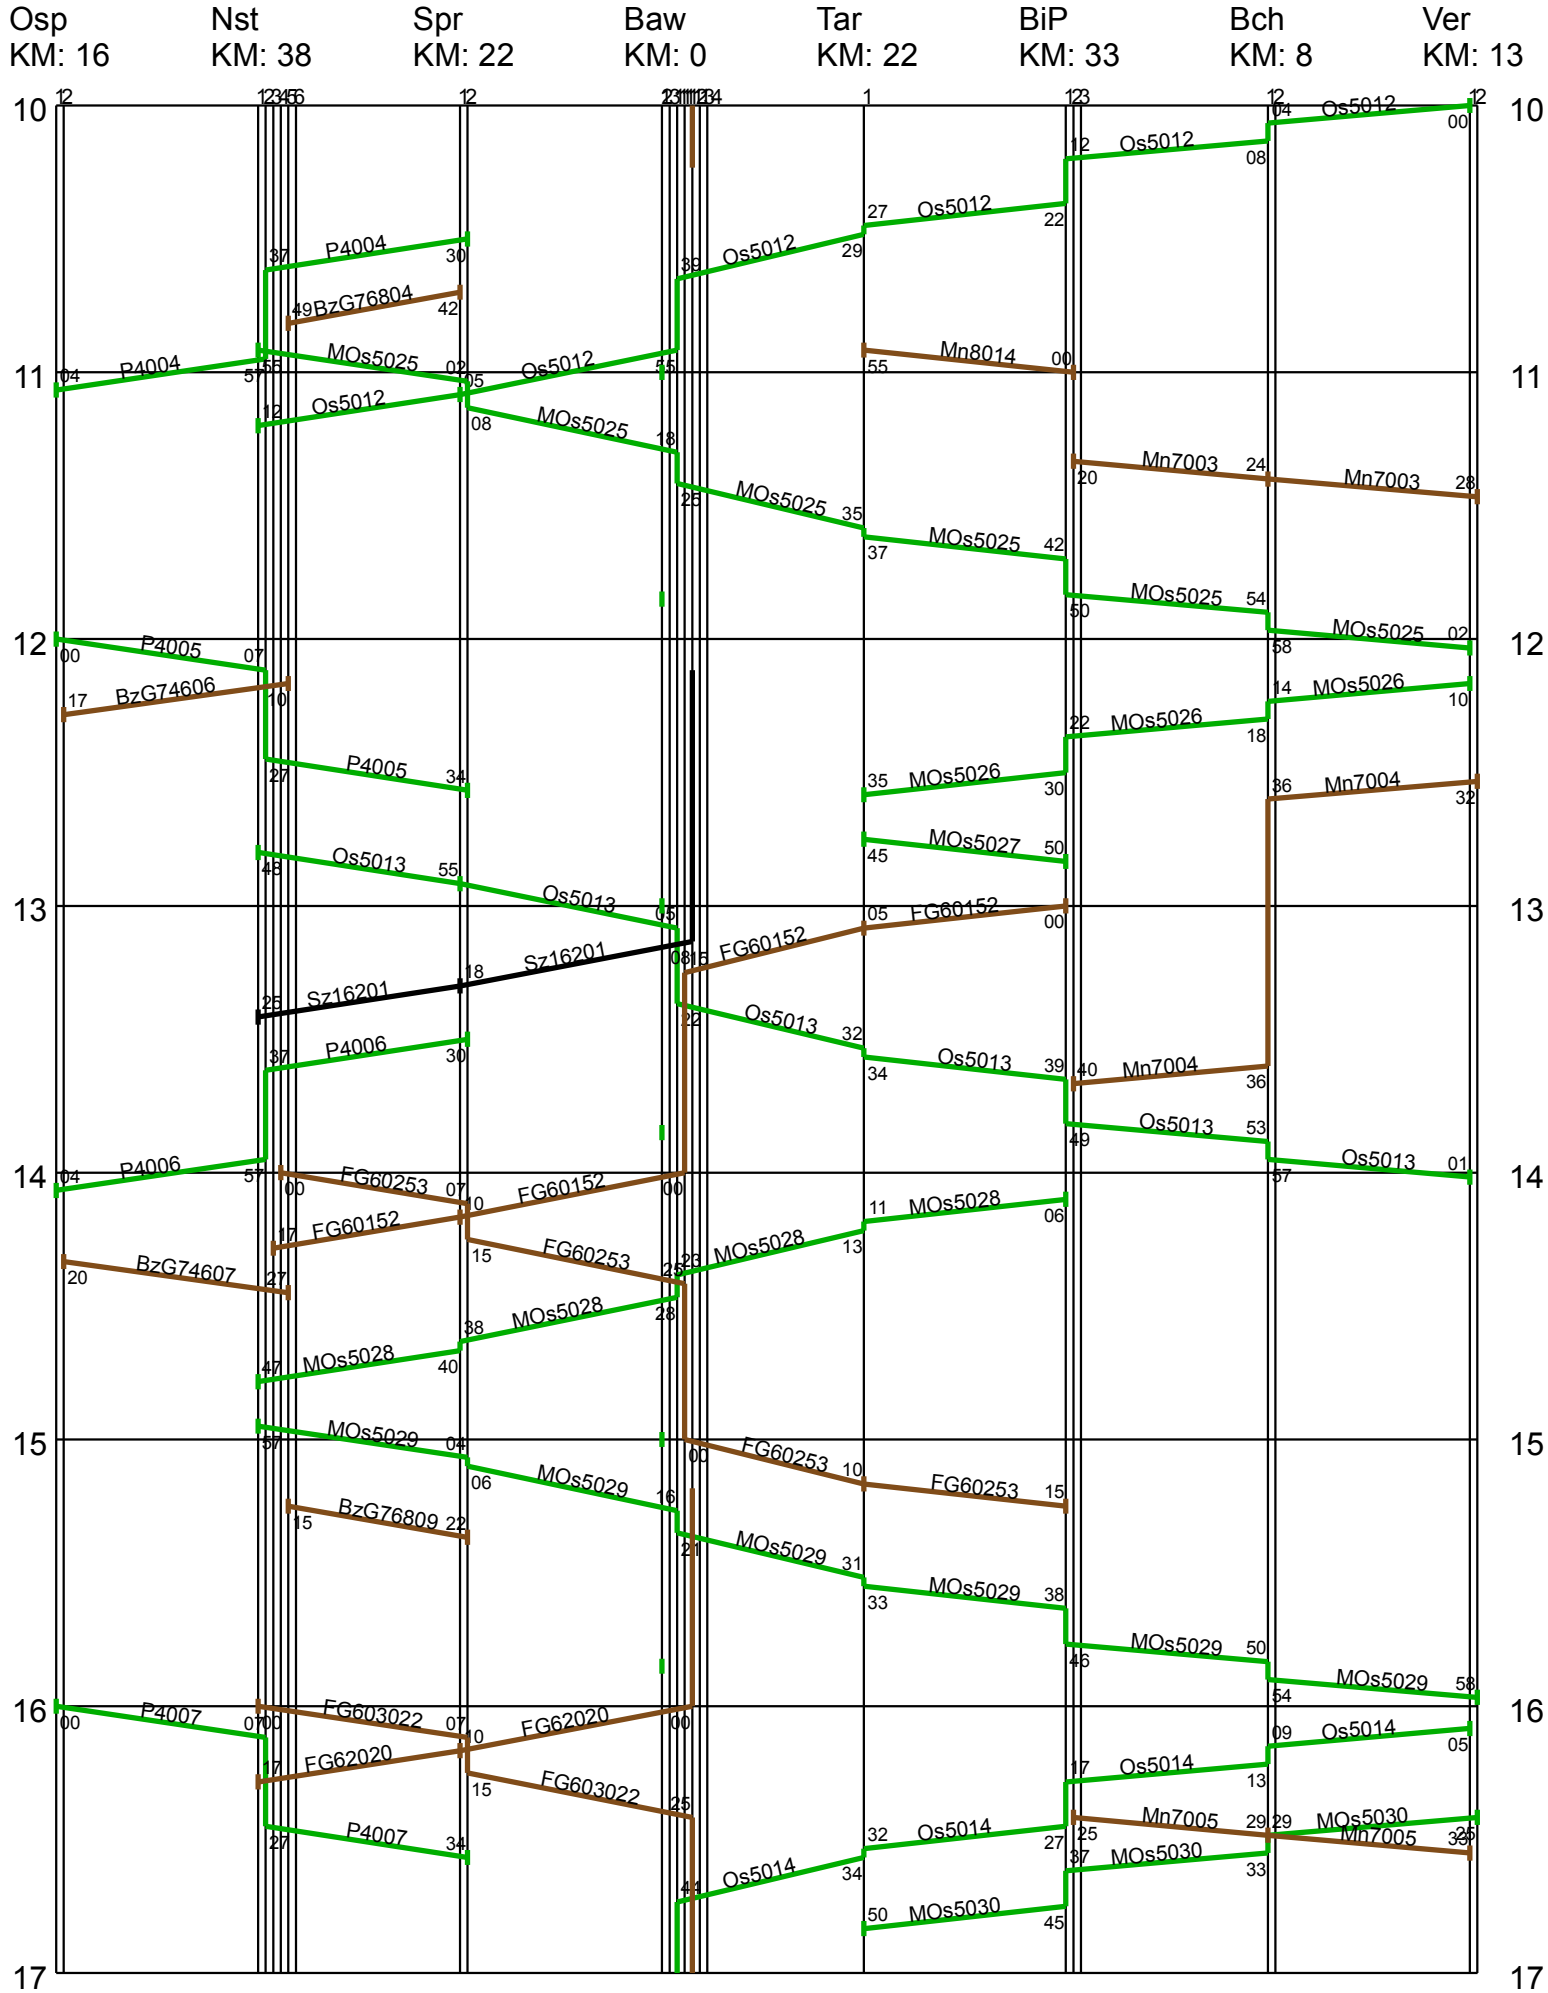

Diesel Morgen

Diesel Mittag

Diesel Abend

Diesel Morgen

Ver KM: 13 Bch KM: 4 BiP KM: 0 Tar KM: 22 Baw KM: 0 Spr KM: 22 Nst KM: 38 Osp KM: 16

Diesel Mittag

Diesel Abend