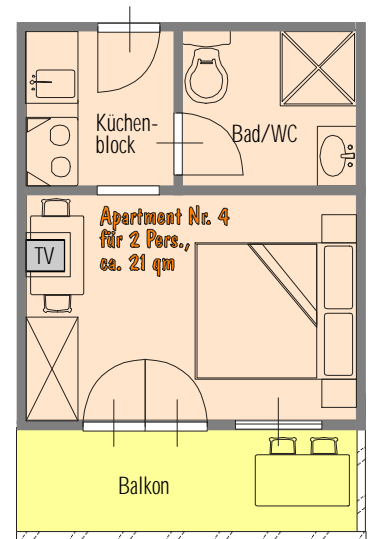

Alle Ferienwohnungen

- mit Satelliten-TV
- mit Durchwahltelefon
- mit Fernglas
- mit großen möblierten Balkon oder Terrasse
- die Kücheneinrichtung besteht aus: 4 Herdplatten, Backrohr, Kühlschrank, Dunstabzug, reichlichem Kochgeschirr (Ausnahme: 21 qm Wohnung mit nur 2 Herdplatten und ohne Dunstabzug).

Zusätzliche Leistungen

- gratis Autobahnvignette
- kostenloser Parkplatz
- Brötchenservice
- Internetzugang
- kleine Bibliothek
- Spielpatz
- kostenlos ausleihbar
  - Kinderspielsachen
  - Wanderbuggies
  - Kinderrückentragen
  - Hochstuhl
  - Gitterbett
  - Babybadewanne
  - usw.

Erdgeschoß