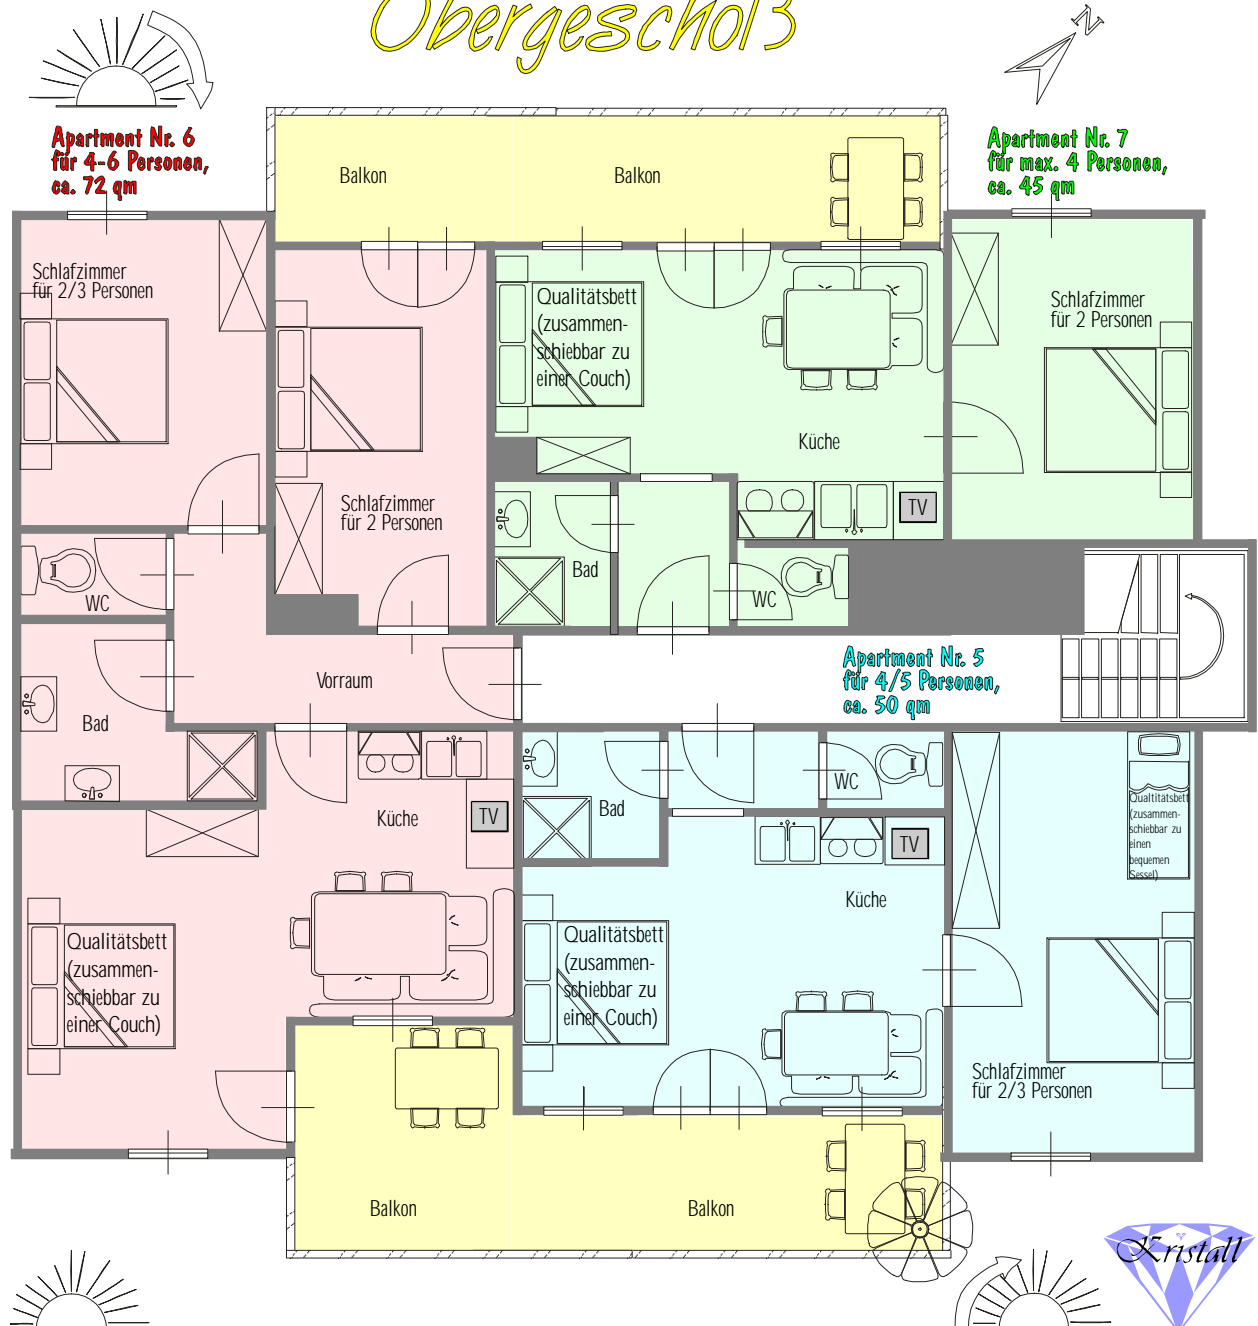

Obergeschoß

Alle Ferienwohnungen

- * mit Satelliten-TV
- * mit Durchwahltelefon
- * mit Fernglas
- * mit großen möblierten Balkon oder Terrasse
- * die Kücheneinrichtung besteht aus: 4 Herdplatten, Backrohr, Kühlschrank, Dunstabzug, reichlichem Kochgeschirr (Ausnahme: 21 qm Wohnung mit nur 2 Herdplatten und ohne Dunstabzug).

Erdgeschoß

Untergeschoß