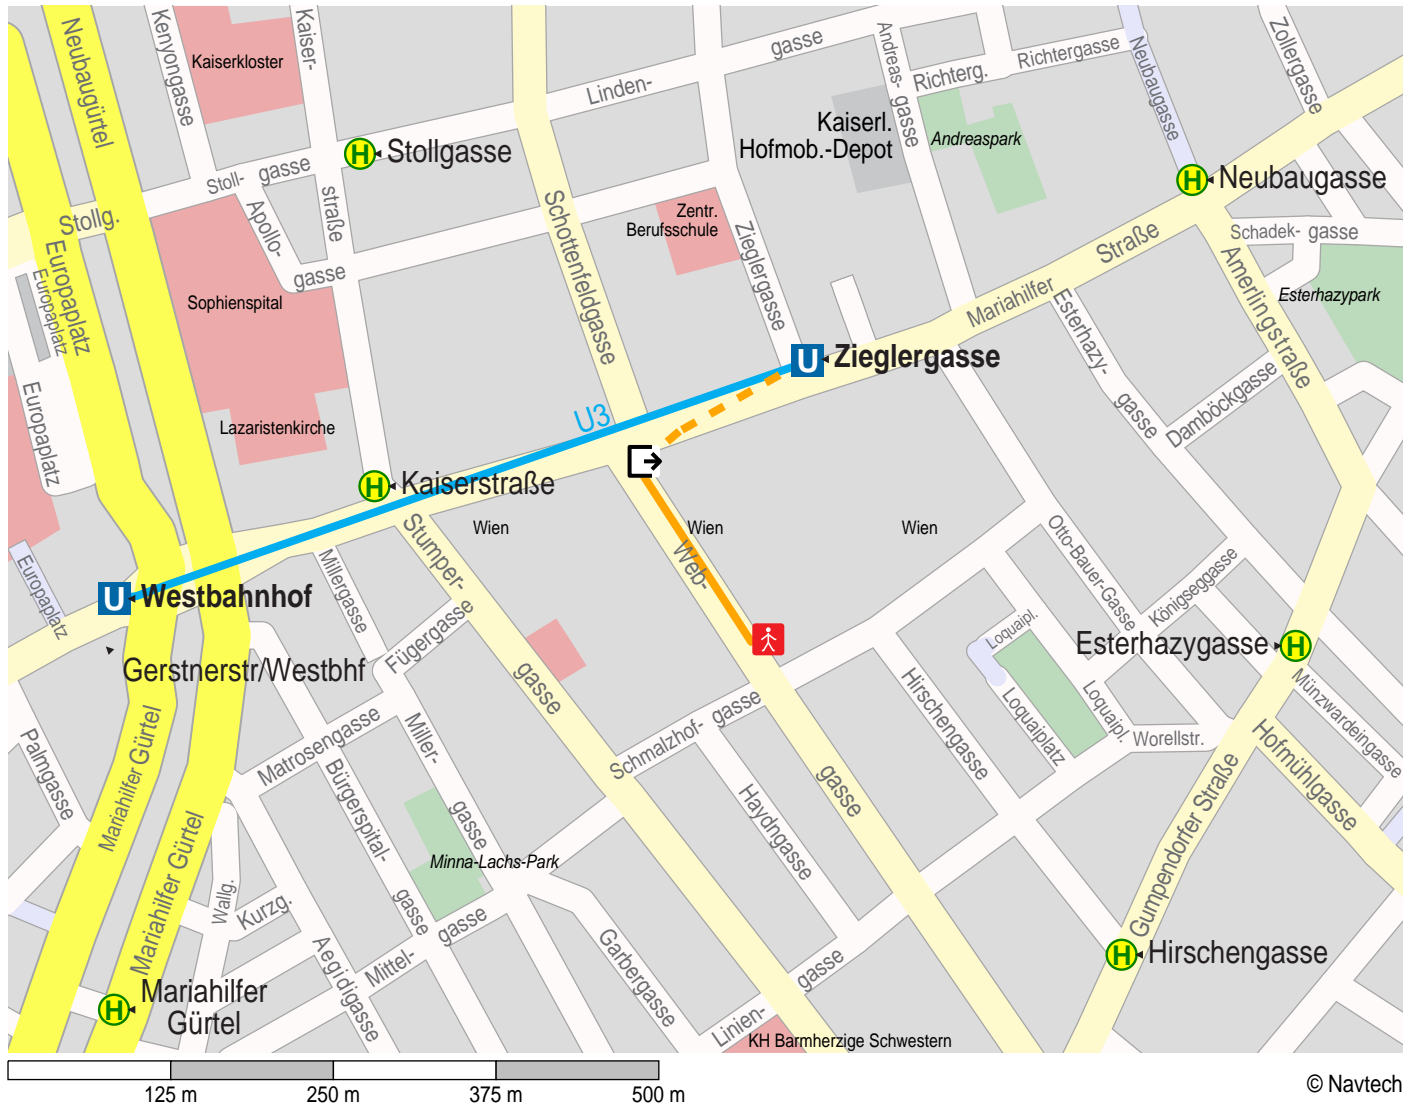

Weg von Haltestelle Zieglergasse nach Wien Schmalzhofgasse 20.

— Fußweg
 U U-Bahn
 → Ausgang
 ■ Ende Fußweg
 H Haltestelle

— U-Bahn

1. Start Haltestelle Zieglergasse.
2. Webgasse 200 m
3. Ankunft Wien Schmalzhofgasse 20.